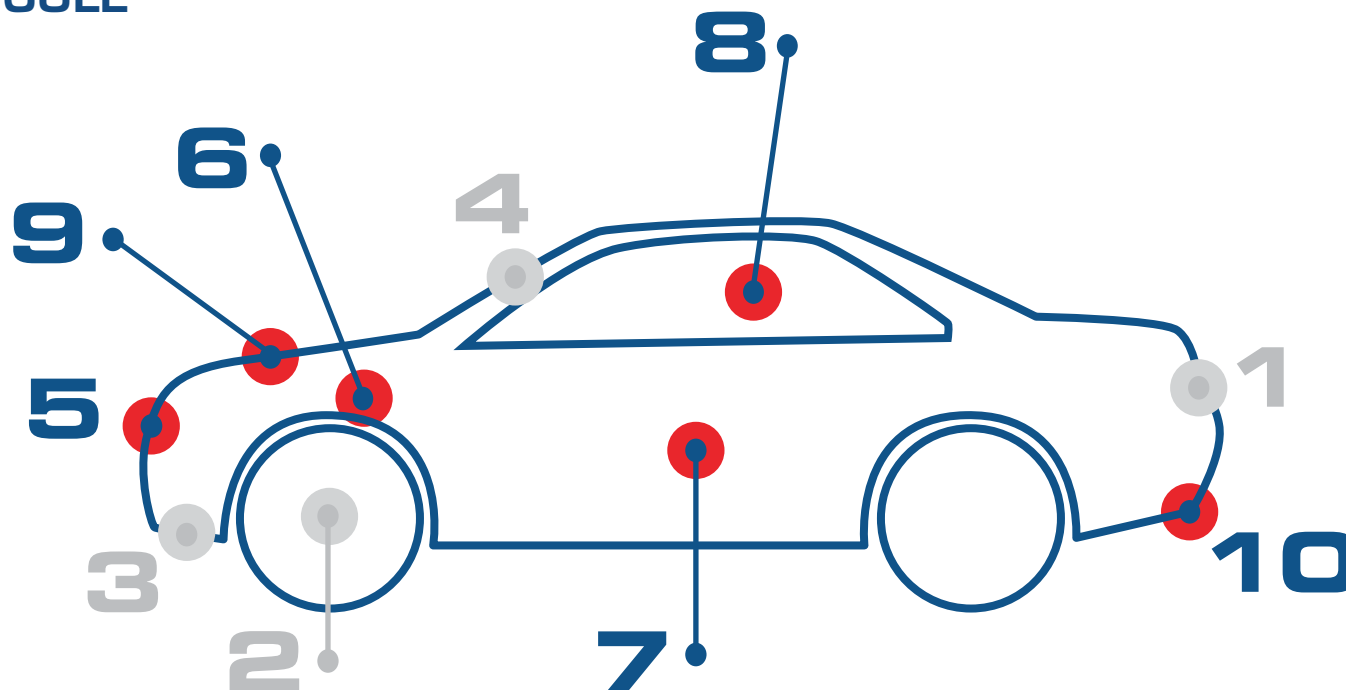

LES 124 POINTS DE CONTRÔLE EFFECTUÉS SUR VOTRE VÉHICULE

72 points qui entraînent une contre-visite
50 points qui n'entraînent pas une contre-visite
2 points qui entraînent le report de la visite

5 Éclairage / signalisation

Mesures : feu de croisement • feu anti brouillard AV

Éclairage : feu de croisement • feu de route • feu anti-brouillard AV • feu additionnel

Signalisation : feu de position • feu indicateur de direction (y compris répéteurs) • signal de détresse • feu stop • troisième feu stop • feu de plaque AR • feu de brouillard AR • feu de recul • feu de gabarit • catadioptré AR • catadioptré latéral (véhicule de plus de 6 mètres) • triangle de pré signalisation (en l'absence de feux de détresse)

Éléments de commande, d'information et faisceau : témoin de feux de route • témoin de signal de détresse • témoin de feux de brouillard AR • commande d'éclairage et de signalisation • témoin indicateur de direction • faisceau électrique

6 Liaisons au sol

Trains, essieux (y compris ancrages) : ressort, barre de torsion (y compris ancrages) • amortisseur (y compris ancrages) • roulement de roue • demi-train AV (y compris ancrages) • demi-train AR (y compris ancrages) • barre stabilisatrice (y compris ancrages) • circuit de suspension (y compris accumulateurs) • essieu rigide (y compris ancrages)

Roues : roue • pneumatique

7 Structure, carrosserie

Infrastructure/soubassement : longeron, brancard • traverse • plancher • berceau • passage de roue, pieds montants AV, AR • bas de caisse, pied milieu • infrastructure, soubassement

Superstructure, carrosserie (sauf ailes et ouvrants) : porte latérale • porte AR, hayon • capot • aile • pare-chocs, bouclier • pare-boue, protection sous moteur • caisse fixée sur le châssis • superstructure, carrosserie (sauf ailes et ouvrants) • anti-encastrement / protection latérale

8 Équipements

Habitacle : siège • ceinture

Autres équipements : avertisseur sonore • batterie • support roue de secours • dispositif d'attelage • dispositif antivol • indicateur de vitesse

Coussin gonflable : coussin gonflable

9 Organes mécaniques

Groupe moto-propulseur : moteur • boîte • pont, boîte de transfert • transmission (y compris accouplements)

Alimentation : circuit de carburant • réservoir de carburant • carburateur, système d'injection • pompe d'alimentation en carburant • batteries de traction

Échappement : collecteur d'échappement • canalisation d'échappement • silencieux d'échappement

10 Pollution, niveau sonore

Mesures pollution : teneur en CO et valeur du lambda des gaz d'échappement • opacité des fumées d'échappement

Niveau sonore : bruit moteur

Élément d'information : dispositif de diagnostic embarqué (OBD)